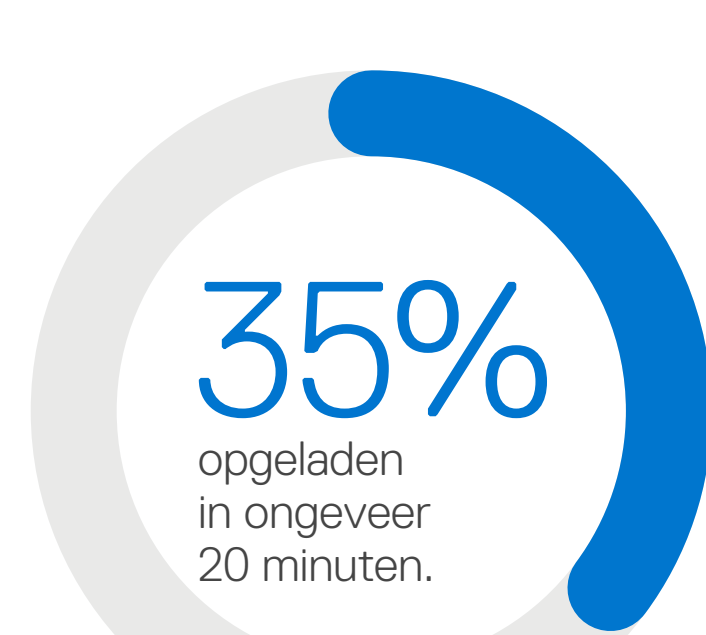

ExpressCharge⁴

Door continu de schermhelderheid, CPU-prestaties, Bluetooth en nog meer te reguleren. Met ExpressCharge⁴ werkt uw batterij altijd op vol vermogen.

Laat uw programma's non-stop draaien
Laad tot 80% op in een uur of gebruik ExpressCharge en laad tot 35% op in slechts 20 minuten.⁵