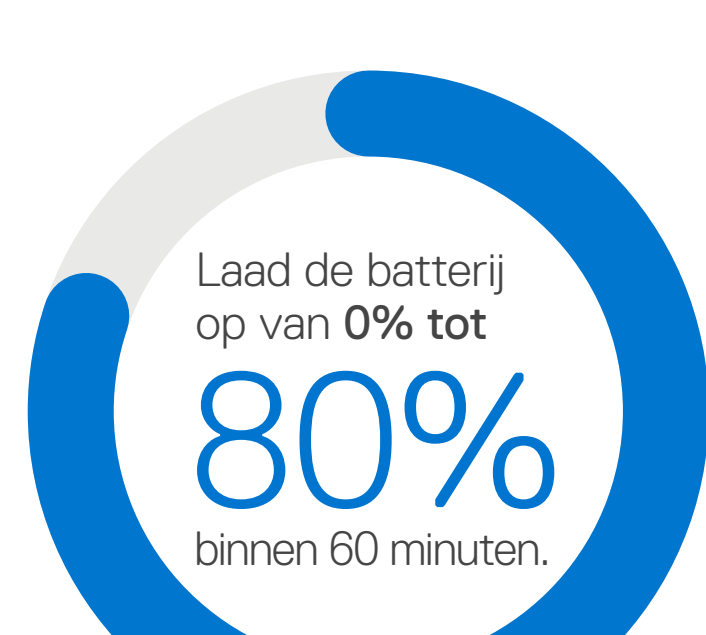

ExpressCharge⁴

Door continu de schermhelderheid, CPU-prestaties, Bluetooth en nog meer te reguleren. Met ExpressCharge⁴ werkt uw batterij altijd op vol vermogen.

Laat uw programma's non-stop draaien
Laad tot 80% op in een uur of gebruik ExpressCharge en laad tot 35% op in slechts 20 minuten.⁵